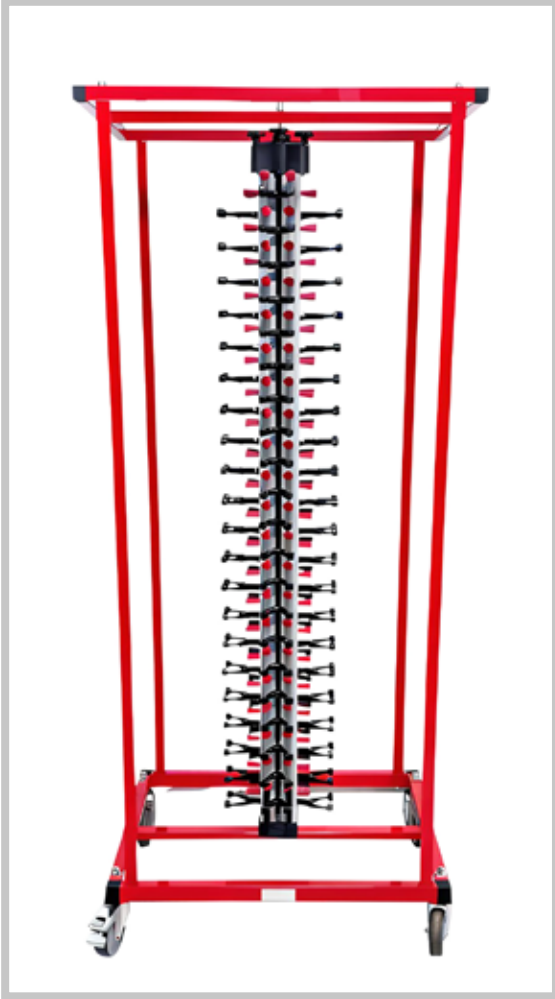

## A 638 PASLANMAZ DÖNER KÜREĞİ

A 638 24	PASLANMAZ DÖNER KÜREĞİ	19.80 \$
A 638 28	PASLANMAZ DÖNER KÜREĞİ	27.10 \$

Demonte Sap

84 TABAK KAPASİTELİ

YouTube  
VIDEOS

**A 462 00**  
TABAK TAŞIMA ARABASI EKONOMİK