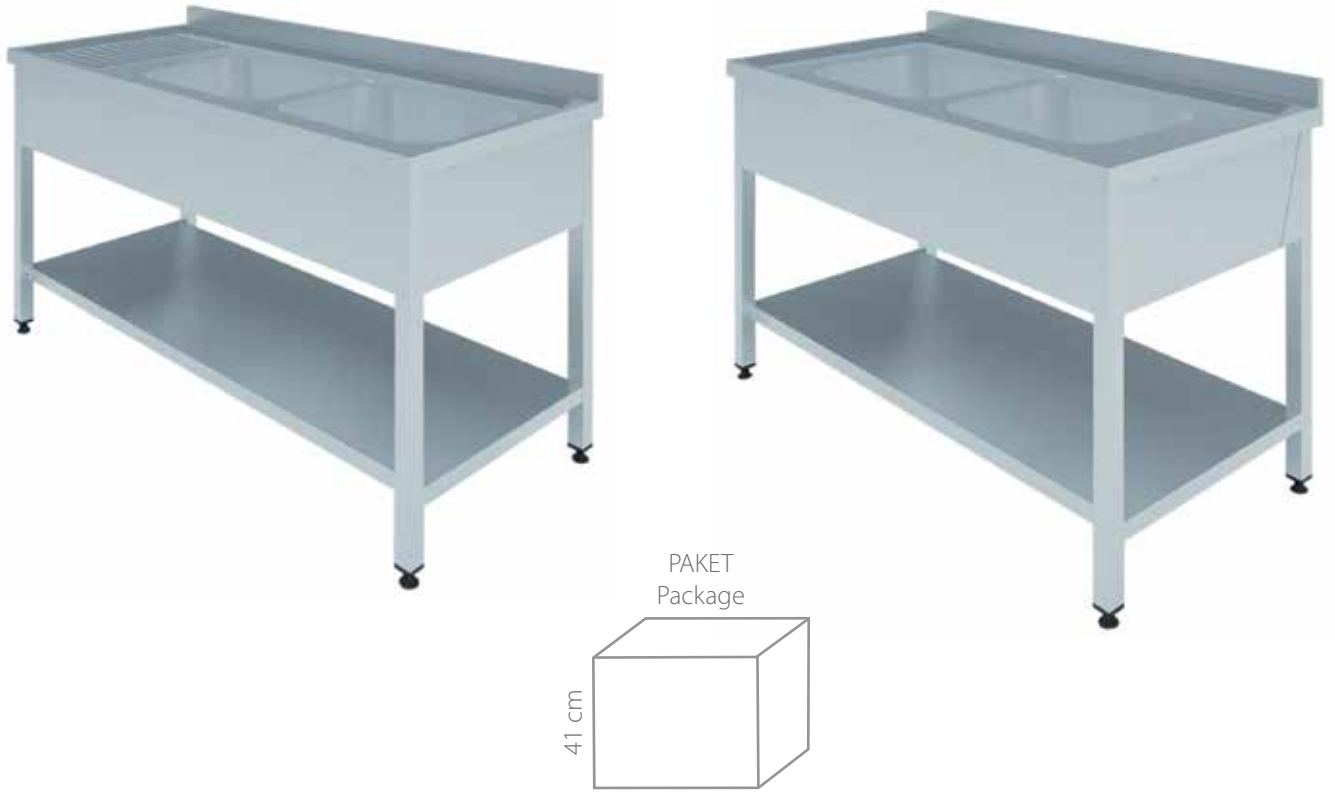

DEMONTE İKİ EVYELİ TEZGAH / DISMOUNTABLE WORK TABLE WITH 2 SINKS / PLONGE 2 BACS AVEC ÉTAGÈRE

600 mm Demonte İki Evyeli Tezgah Sol

600 mm Dismountable Work Table With 1 Sink Left

KOD CODE	EBATLAR DIMENSIONS	KG KG	FİYAT PRICE
TC.6SBL12	1200 x 600 x 850	32 Kg.	-
TC.6SBL14L	1400 x 600 x 850	35 Kg.	-
TC.6SBL16L	1600 x 600 x 850	39 Kg.	-
TC.6SBL18L	1800 x 600 x 850	41 Kg.	-
TC.6SBL19L	1900 x 600 x 850	45 Kg.	-

700 mm Demonte İki Evyeli Tezgah Sol

700 mm Dismountable Work Table With 1 Sink Left

KOD CODE	EBATLAR DIMENSIONS	KG KG	FİYAT PRICE
TC.7SBL12	1200 x 700 x 850	35 Kg.	-
TC.7SBL14L	1400 x 700x 850	37 Kg.	-
TC.7SBL16L	1600 x 700 x 850	40 Kg.	-
TC.7SBL18L	1800 x 700 x 850	43 Kg.	-
TC.7SBL19L	1900 x 700 x 850	47 Kg.	-

600 mm Demonte İki Evyeli Tezgah Sağ

600 mm Dismountable Work Table With 1 Sink Right

KOD CODE	EBATLAR DIMENSIONS	KG KG	FİYAT PRICE
TC.6SBL14R	1400 x 600 x 850	35 Kg.	-
TC.6SBL16R	1600 x 600 x 850	39 Kg.	-
TC.6SBL18R	1800 x 600 x 850	41 Kg.	-
TC.6SBL19R	1900 x 600 x 850	45 Kg.	-

700 mm Demonte İki Evyeli Tezgah Sağ

700 mm Dismountable Work Table With 1 Sink Right

KOD CODE	EBATLAR DIMENSIONS	KG KG	FİYAT PRICE
TC.7SBL14R	1400 x 700 x 850	37 Kg.	-
TC.7SBL16R	1600 x 700 x 850	40 Kg.	-
TC.7SBL18R	1800 x 700 x 850	43 Kg.	-
TC.7SBL19R	1900 x 700 x 850	47 Kg.	-