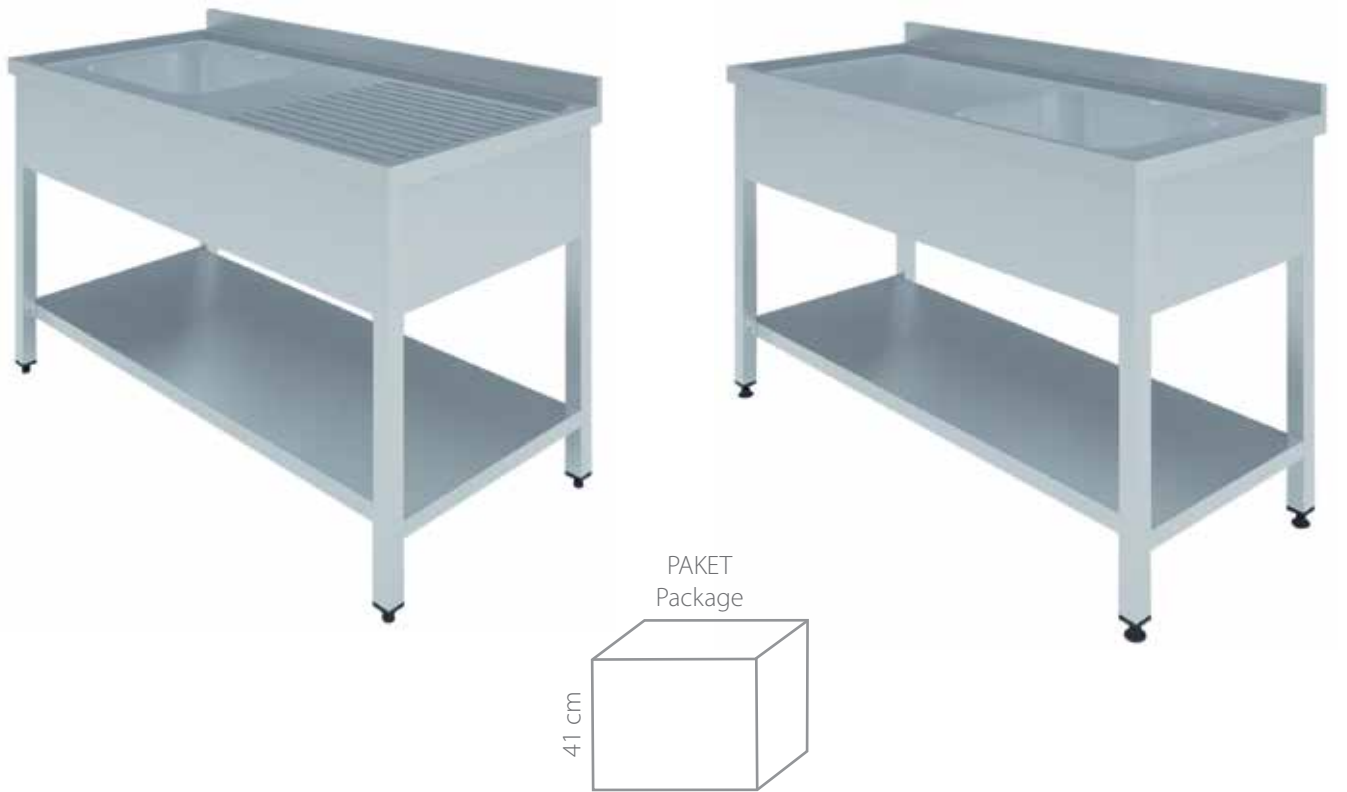

DEMONTE TEK EVYELİ TEZGAH / DISMOUNTABLE WORK TABLE WITH 1 SINK / PLONGE 1 BAC AVEC ÉTAGÈRE

600 mm Demonte Tek Evyeli Tezgah Sol

600 mm Dismountable Work Table With 1 Sink Left

KOD CODE	EBATLAR DIMENSIONS	KG KG	FİYAT PRICE
TC.6SA07	700 x 600 x 850	22 Kg.	-
TC.6SAL10L	1000 x 600 x 850	24 Kg.	-
TC.6SAL12L	1200 x 600 x 850	28 Kg.	-
TC.6SAL14L	1400 x 600 x 850	32 Kg.	-

700 mm Demonte Tek Evyeli Tezgah Sol

700 mm Dismountable Work Table With 1 Sink Left

KOD CODE	EBATLAR DIMENSIONS	KG KG	FİYAT PRICE
TC.7SA07	700 x 700 x 850	22 Kg.	-
TC.7SAL10R	1000 x 700 x 850	24 Kg.	-
TC.7SAL12R	1200 x 700 x 850	28 Kg.	-
TC.7SAL14R	1400 x 700 x 850	32 Kg.	-

600 mm Demonte Tek Evyeli Tezgah Sağ

600 mm Dismountable Work Table With 1 Sink Right

KOD CODE	EBATLAR DIMENSIONS	KG KG	FİYAT PRICE
TC.6SAL10L	1000 x 600 x 850	24 Kg.	-
TC.6SAL12L	1200 x 600 x 850	28 Kg.	-
TC.6SAL14L	1400 x 600 x 850	32 Kg.	-

700 mm Demonte Tek Evyeli Tezgah Sağ

700 mm Dismountable Work Table With 1 Sink Right

KOD CODE	EBATLAR DIMENSIONS	KG KG	FİYAT PRICE
TC.6SAL10L	1000 x 700 x 850	24 Kg.	-
TC.6SAL12L	1200 x 700 x 850	28 Kg.	-
TC.6SAL14L	1400 x 700 x 850	32 Kg.	-