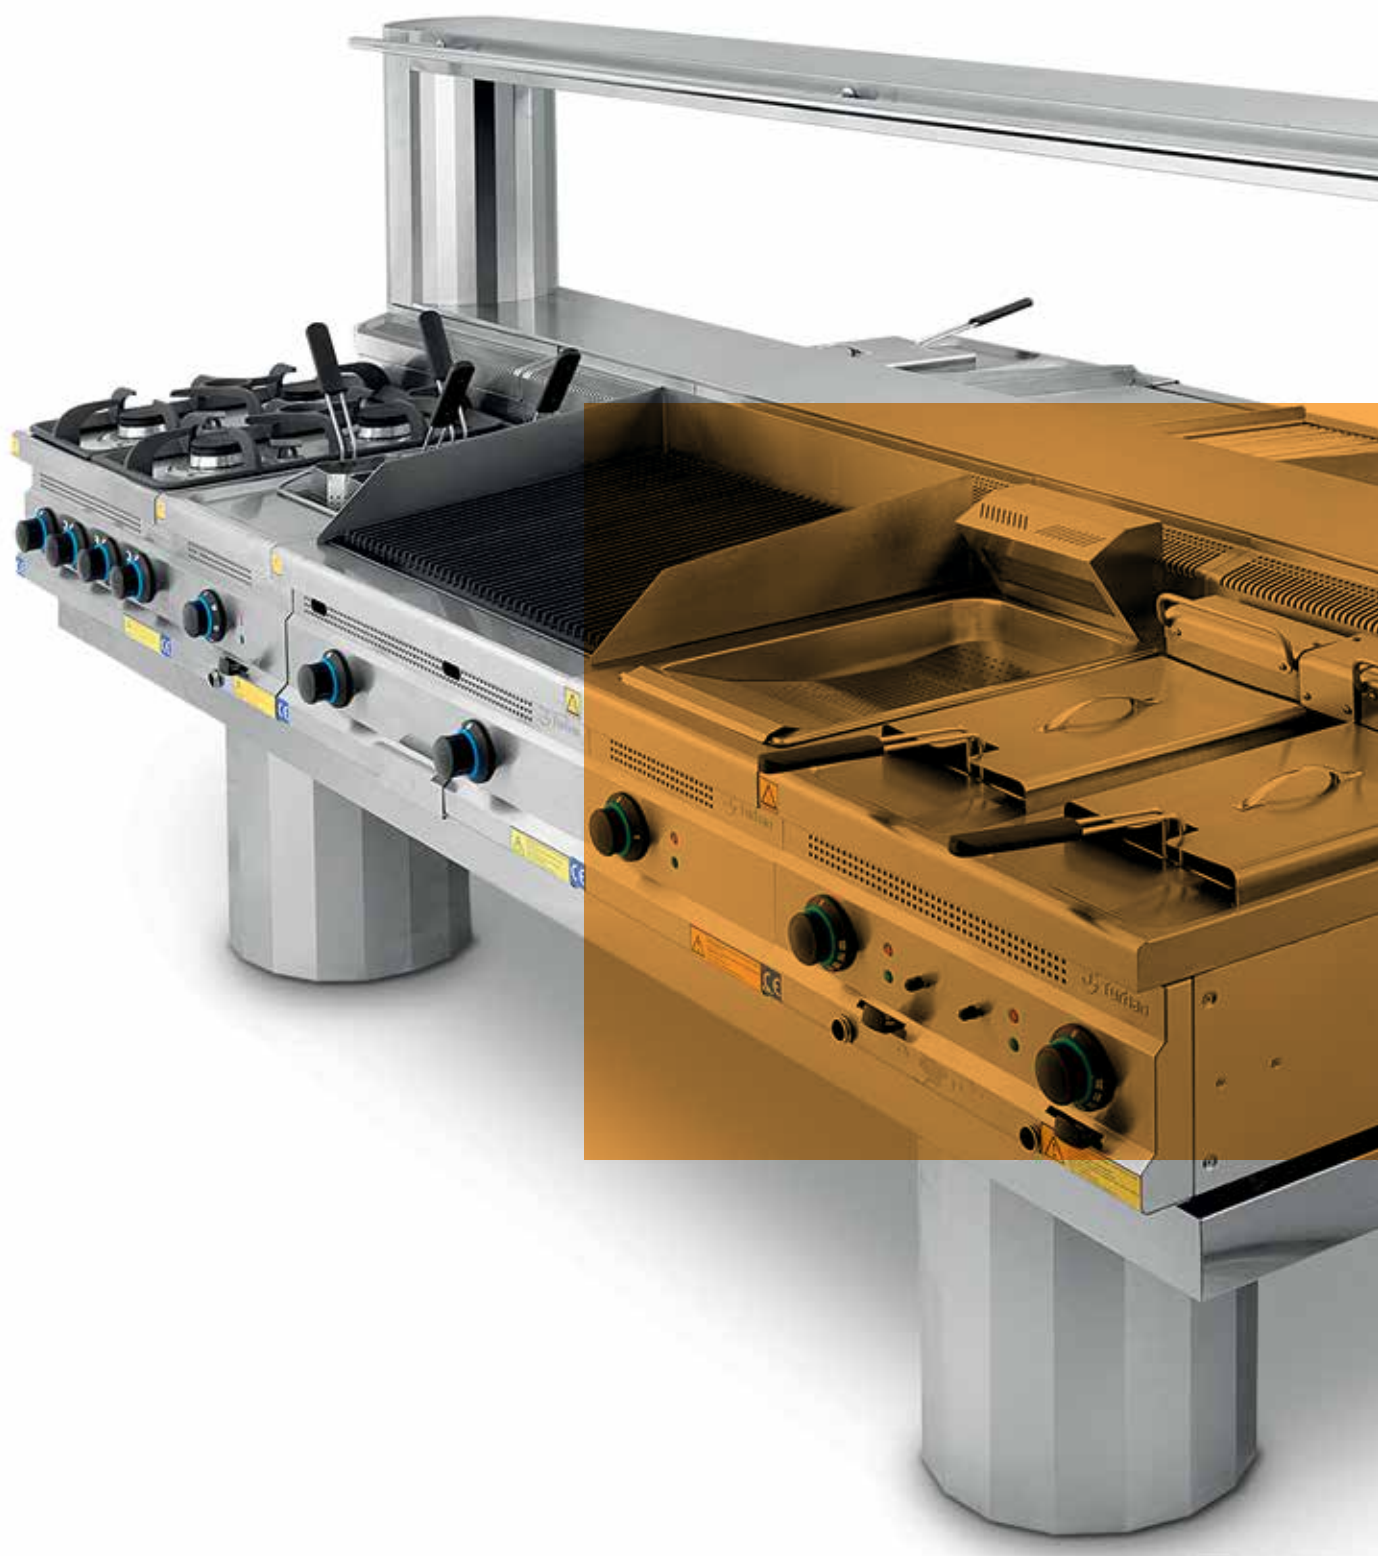

630 LUK SERİ / 630 SERIES / <i>Série des 630</i>	4 - 23
700 LÜK SERİ / 700 SERIES / <i>Série des 700</i>	23 - 49
730 LÜK YENİ SERİ / 700 NEW SERIES / <i>Nouvelle Série des 700</i>	50 - 71
930 LUK SERİ / 930 SERIES / <i>Série des 930</i>	72 - 93
930 LUK YENİ SERİ / 930 NEW SERIES / <i>Nouvelle Série des 930</i>	94 - 115
KAFETERYA / CAFE / <i>Cafeterias</i>	116 - 124
KOSAN OCAKLARI / STOVES / <i>Cusinière à Sol</i>	125 - 129
KUZİNELER / RANGES / <i>Cuisinières</i>	130 - 132
UZAKDOĞU MUTFAĞI / FAR EAST KITCHEN / <i>Cuisine Asiatique</i>	133 - 135
KÖMÜRLÜ IZGARA / CHARCOAL GRILL / <i>Barbecue Mobile</i>	136 - 137
PATİSSERİE FIRIN / PATISSERIE OVEN / <i>Four À Pâtisserie</i>	138 - 139
PİLİÇ ÇEVİRME / CHICKEN ROTISSERIE MACHINE / <i>Machine À Rôtisser Le Poulet</i>	140 - 141
TABAK ISITMA ARABASI / PLATE WARMER TROLLEY / <i>Chariot Chauffe-Assiette</i>	142 - 143
BULAŞIK MAKİNELERİ / DISHWASHER / <i>Lave-Verre</i>	144 - 147
TEZGAHLAR / BENCHES / <i>Comptoirs</i>	148 - 151

630 LUK SERİ
630 SERIES
Série des 630