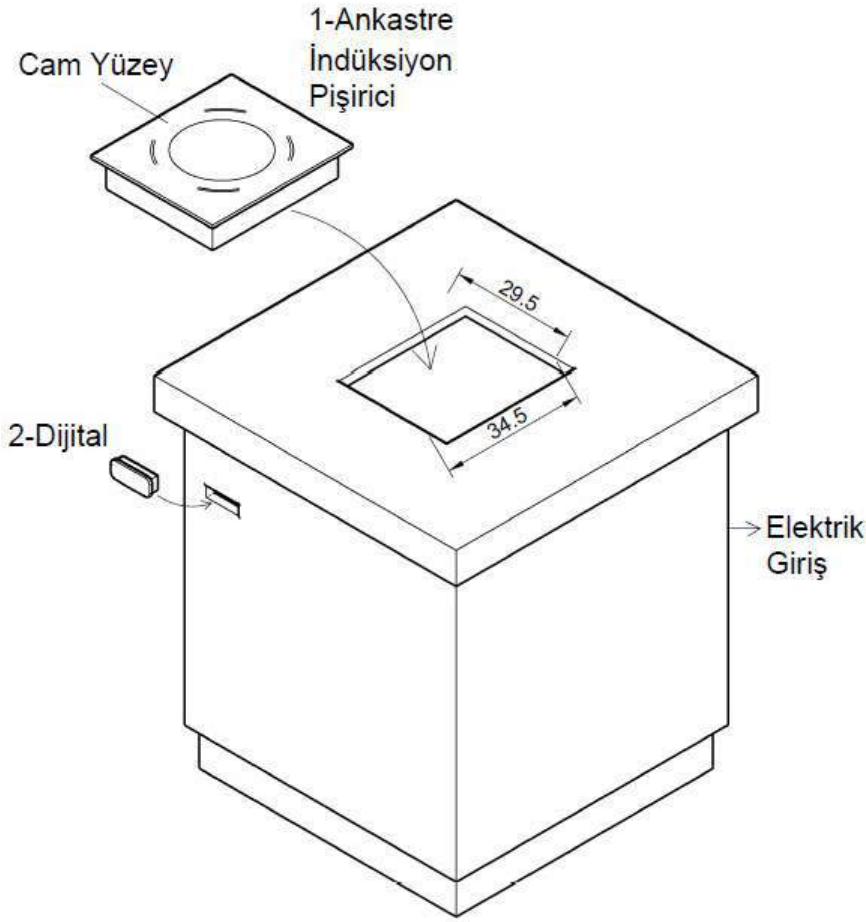

kroma

INDUCTION

Ankastre İndüksiyon pişirici açık büfe ünitesinin üst kısmındaki açılan kısma yerleştirilir.

-Dijital kumanda açık büfenin ön kısmına monte edilir.

-Elektrik bağlantıları Açık büfenin arka kısmından bağlantısı yapılır.

-Verilen ebatlarda ankastre deliği açılması gerekir.

UYARI: Bu ürünün elektrik bağlantısı, bu kılavuzdaki talimatlara göre yapılmalıdır. Uygun olmayan bir bir bağlantı ve kurulum sonucunda garanti geçersizdir.

Ürün altına denk gelen bölümde üstü açık bir çekmece olmamalıdır. Ürün 20 ile 40 mm arası kalınlıkta bir tezgaha monte edilebilir.