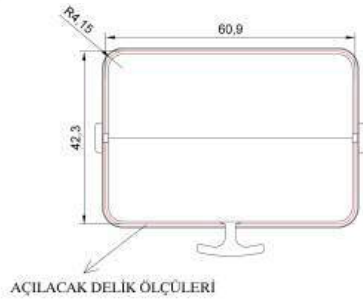

Deluxe Gömme Dikdörtgen Çorbalık

Kod	Ölçüler(cm)	Fiyat ($)
KCDGD0143	64.5x47x30.5	473.00

Deluxe Dikdörtgen Elektrikli Çorbalık

Elektrikli Ürünlerde Isı Ayarlı Pleyt Isıtıcı Fiyata Dahildir.

Açılabilir
op Kapak

Deluxe Gömme Chafing Dishler

Kod	Dış Ölçüler(cm)	Hacim(lt)	Fiyat($)
KCD00015	64.5x47x30.5	9	352.00

Elektrikli

Elektrikli Ürünlerde Isı Ayarlı Pleyt Isıtıcı Fiyata Dahildir.

180° Açılabilir
Rolltop Kapak