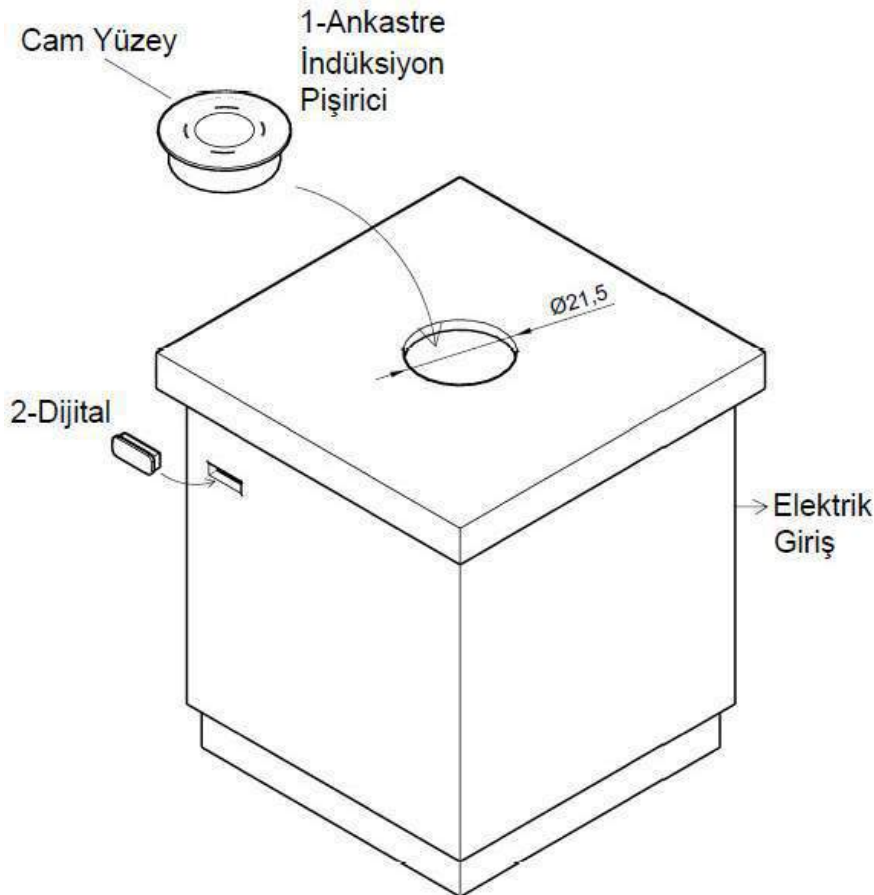

-Ankastre İndüksiyon pişirici açık büfe ünitesinin üst kısmındaki açılan kısma yerleştirilir.

-Dijital kumanda açık büfenin ön kısmına monte edilir.

-Elektrik bağlantıları Açık büfenin arka kısmından bağlantısı yapılır.

-Verilen ebatlarda ankastre deliği açılması gerekir.

UYARI: Bu ürünün elektrik bağlantısı, bu kılavuzdaki talimatlara göre yapılmalıdır. Uygun olmayan bir bir bağlantı ve kurulum sonucunda garanti geçersizdir.

Ürün altına denk gelen bölümde üstü açık bir çekmece olmamalıdır. Ürün 20 ile 40 mm arası kalınlıkta bir tezgaha monte edilebilir.