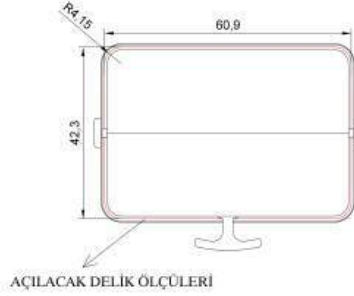

Deluxe Gömme Gold Chafing Dishler

Kod	Dış Ölçüler(cm)	Hacim(lt)	Fiyat($)
KCDG00115 Elektrikli	64.5x47x30.5	9	487.00

Elektrikli Ürünlerde Isı Ayarlı Pleyt Isıtıcı Fiyata Dahildir.

180° Açılabilir
Rolltop Kapak

AÇILACAK DELİK ÖLÇÜLERİ

Deluxe Gömme Yuvarlak Gold Chafing Dishler

Kod	Dış Ölçüler(cm)	Hacim(lt)	Fiyat($)
KCDG00017 Elektrikli	Ø47.5x30.5	6	441.00

Elektrikli Ürünlerde Isı Ayarlı Pleyt Isıtıcı Fiyata Dahildir.