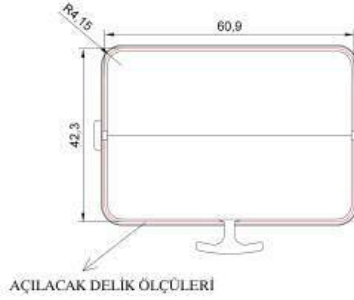

Copper

Deluxe

180° Açılabilir
Rolltop Kapak

Deluxe Copper Gömme Dikdörtgen Çorbalık

Kod	Ölçüler(cm)	Fiyat ($)
KCDGCC143	64.5x47x30.5	532.00

Deluxe Dikdörtgen Elektrikli Çorbalık Copper

Elektrikli Ürünlerde Isı Ayarlı Pleyt Isıtıcı Fiyata Dahildir.

180° Açılabilir
Rolltop Kapak

Deluxe Copper Gömme Chafing Dishler

Kod	Dış Ölçüler(cm)	Hacim(lt)	Fiyat($)
KCDC00115	64.5x47x30.5	9	487.00

Elektrikli Copper

Elektrikli Ürünlerde Isı Ayarlı Pleyt Isıtıcı Fiyata Dahildir.

180° Açılabilir
Rolltop Kapak

Deluxe Copper Gömme Yuvarlak Chafing Dishler

Kod	Dış Ölçüler(cm)	Hacim(lt)	Fiyat($)
KCDC00017	Ø47.5x30.5	6	441.00

Elektrikli Copper

Elektrikli Ürünlerde Isı Ayarlı Pleyt Isıtıcı Fiyata Dahildir.

180° Açılabilir
Rolltop Kapak

Deluxe Copper Gömme Çorbalıklar

Kod	Dış Ölçüler(cm)	Hacim(lt)	Fiyat($)
KCDC00118	Ø 47.5x37.5	5	511.00
KCDC00119	Ø 47.5x30.5	9	667.00

Elektrikli Copper

Elektrikli Ürünlerde Isı Ayarlı Pleyt Isıtıcı Fiyata Dahildir.