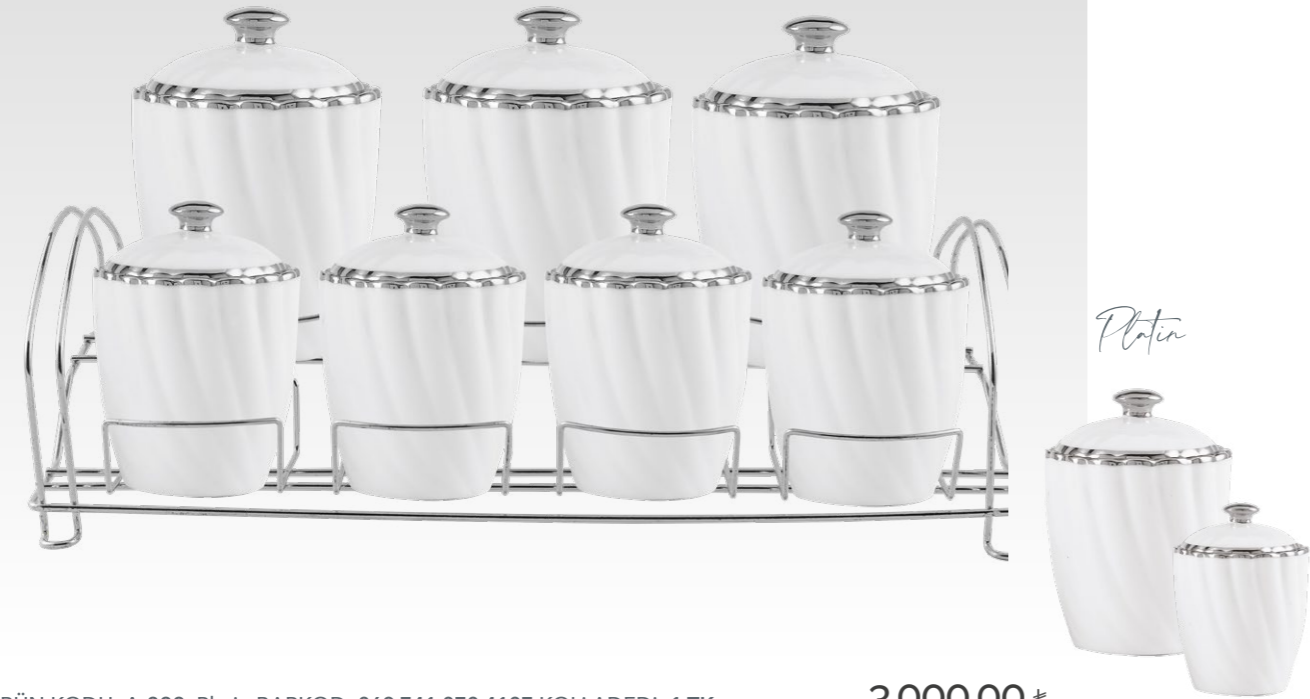

ÜRÜN KODU: A-821 BARKOD : 869 741 872 4479 KOLİ ADEDİ: 1 TK.

3.000.00 ₺

YAKAMOZ

YENİ
ÜRÜN

ÜRÜN KODU: A-803 BARKOD: 869 741 872 7364 KOLİ ADEDİ: 1 TK.

3.000.00 ₺

ESİN

YENİ
ÜRÜN