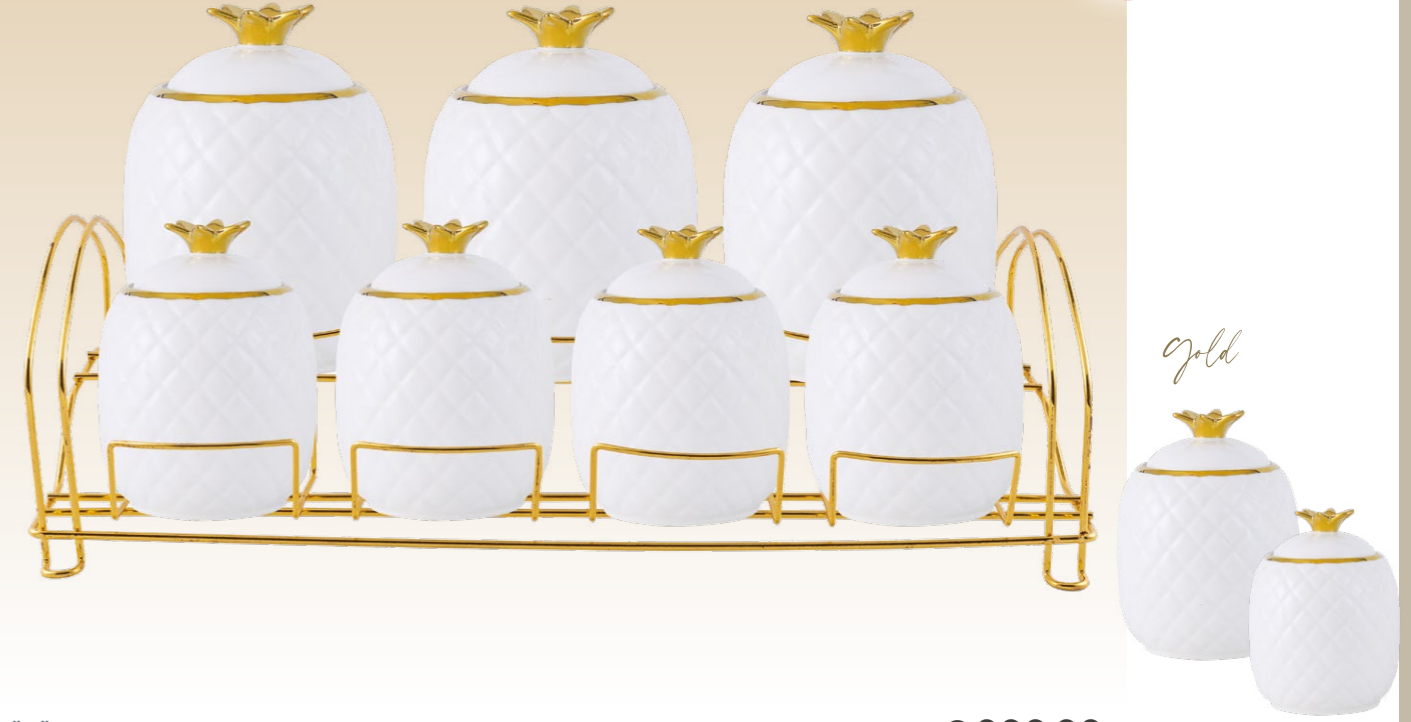

YENİ
ÜRÜN

ÜRÜN KODU: A-825 BARKOD: 869 741 872 4554 KOLİ ADEDİ: 1 TK.

3.000.00 ₺

YILDIZ

YENİ
ÜRÜN

ÜRÜN KODU: A-823 BARKOD: 869 741 872 4516 KOLİ ADEDİ: 1 TK.

3.000.00 ₺

BULUT