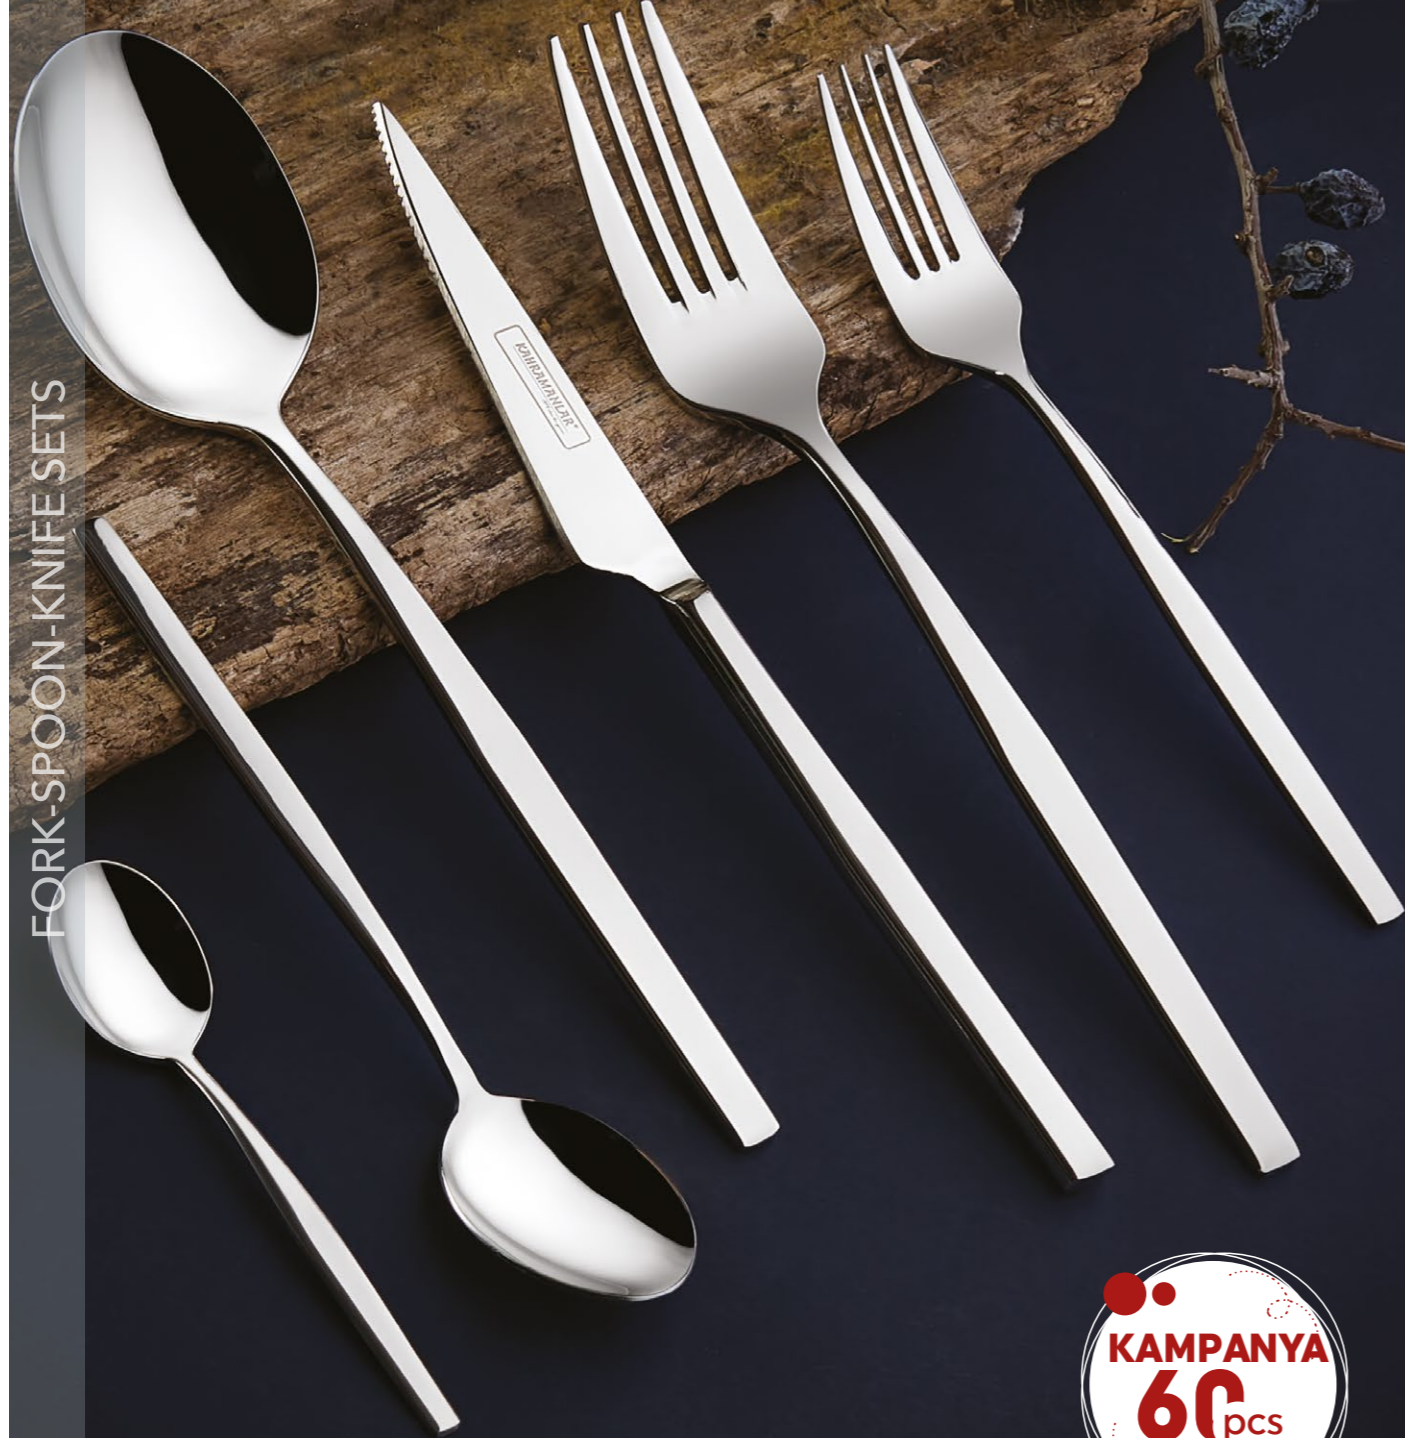

LİNA / ÇATAL KAŞIK BIÇAK TAKIMLARI

YENİ
ÜRÜN

FORK-SPOON-KNIFE SETS

KAMPANYA
60 pcs
3MM

KOD	BARKOD	ÜRÜN	FİYAT
4700	8697418724462	30 prç. Set	1.300.00 ₺
4701	8697418724615	60 prç. Set	2.500.00 ₺
4702	8697418724769	72 prç. Set	3.600.00 ₺