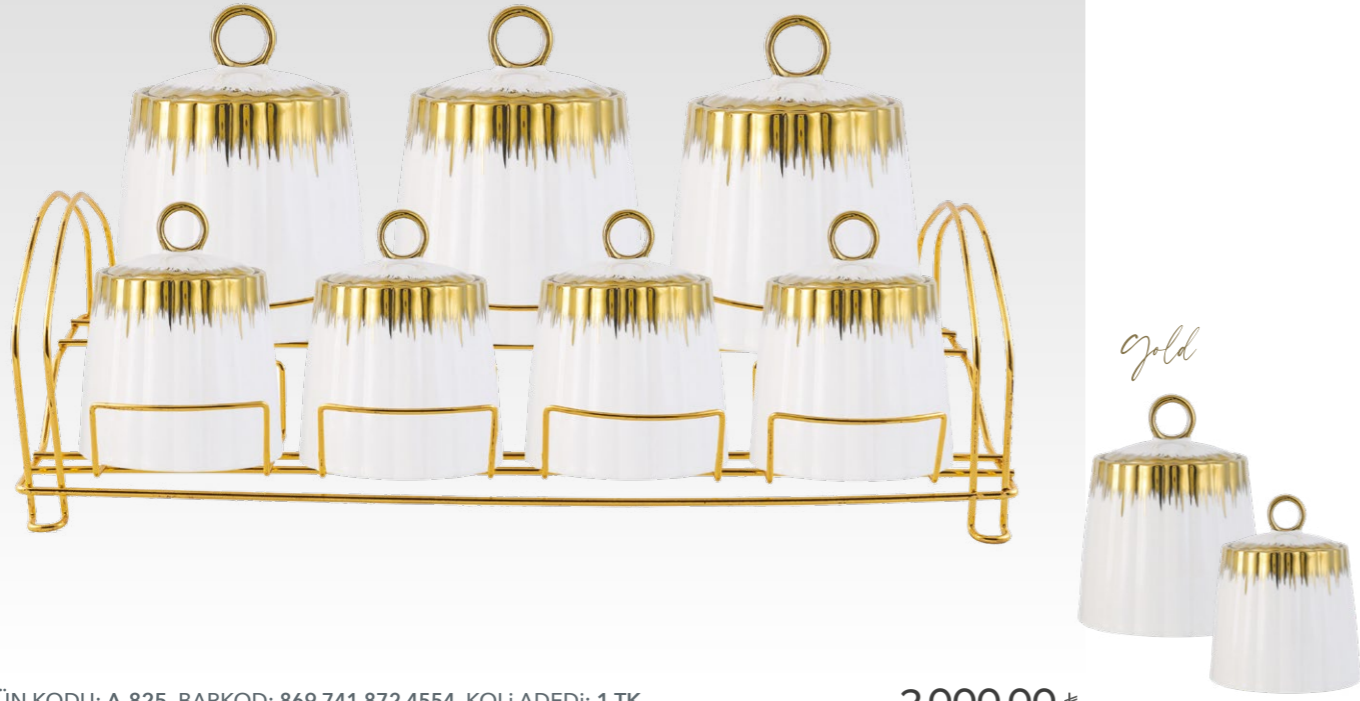

BAHARAT / TAKIMLARI 15 PARÇA

ELMAS

YENİ
ÜRÜN