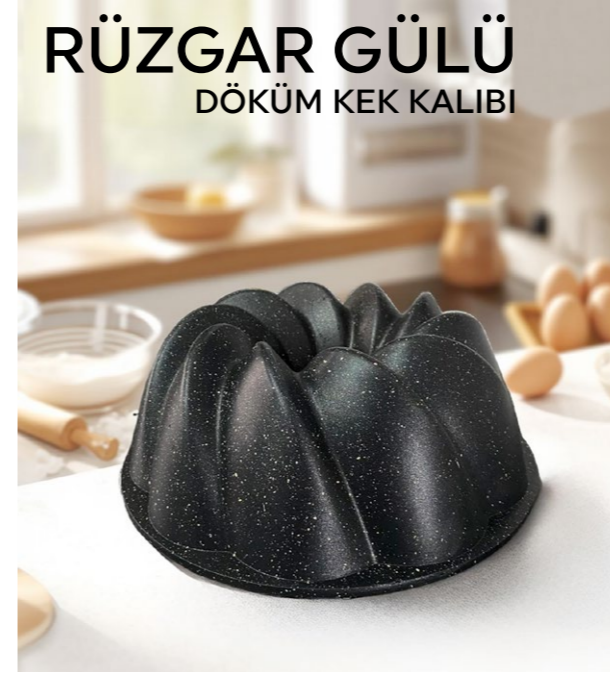

800.00 ₺

LIZBON KEK KALIBI

ÜRÜN KODU : 3243
BARKOD : 869 741 872 6527
KOLİ ADEDİ : 6 TK.

750.00 ₺

İNÇİ DÖKÜM KEK KALIBI

ÜRÜN KODU : 9041
BARKOD : 869 741 872 3427
KOLİ ADEDİ : 6 TK.

450.00 ₺

RÜZGAR GÜLÜ DÖKÜM KEK KALIBI