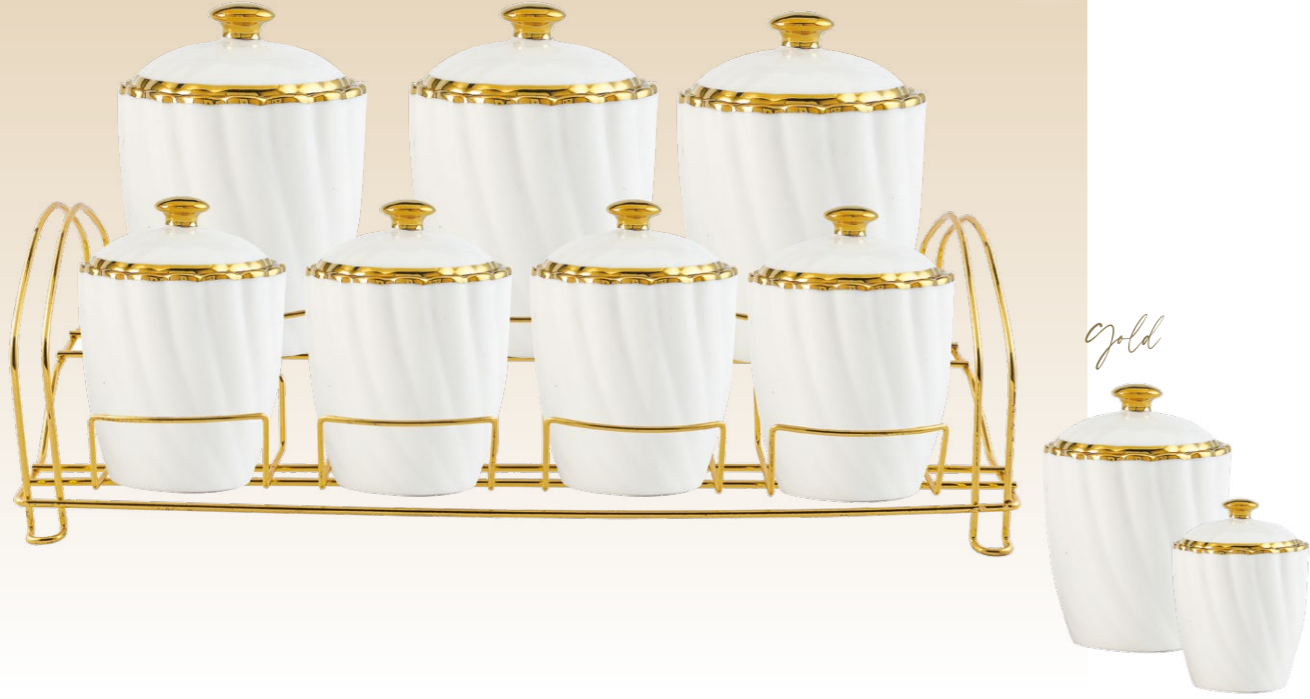

3.000.00 ₺

VİSTA

YENİ
ÜRÜN

ÜRÜN KODU: A-802 BARKOD: 869 741 872 7302 KOLİ ADEDİ: 1 TK.

3.000.00 ₺

BAHARAT / TAKIMLARI 15 PARÇA

ESİN

YENİ
ÜRÜN