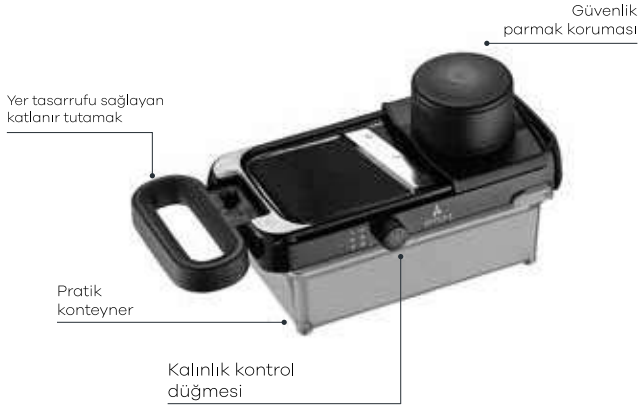

8 690664 249819 >

359,00₺

ARYILDIZ

MASTER

ARYILDIZ

Master Çok Amaçlı Doğrayıcı Set

1.249,00₺

- Farklı kesimler için 5 ultra keskin paslanmaz çelik bıçak.
- 6 Farklı kesme kalınlığını ayarlamak için düğme
- 2 yöne ayarlanabilir tutamak
- Kesilmiş sebzeleri toplamak için pratik kap
- Ekstra güvenlik için parmak koruması dahildir.
- Yer tasarrufu sağlayan katlanır tutamak
- Daha fazla denge için kaymaz ayaklar