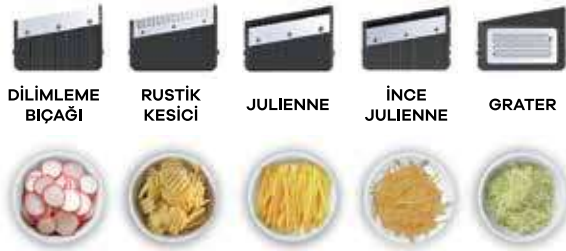

8 690664 249819 >

359,00₺

ARYILDIZ

MASTER

ARYILDIZ

Master Çok Amaçlı Doğrayıcı Set

1.249,00₺

- Farklı kesimler için 5 ultra keskin paslanmaz çelik bıçak.
- 6 Farklı kesme kalınlığını ayarlamak için düğme
- 2 yöne ayarlanabilir tutamak
- Kesilmiş sebzeleri toplamak için pratik kap
- Ekstra güvenlik için parmak koruması dahildir.
- Yer tasarrufu sağlayan katlanır tutamak
- Daha fazla denge için kaymaz ayaklar